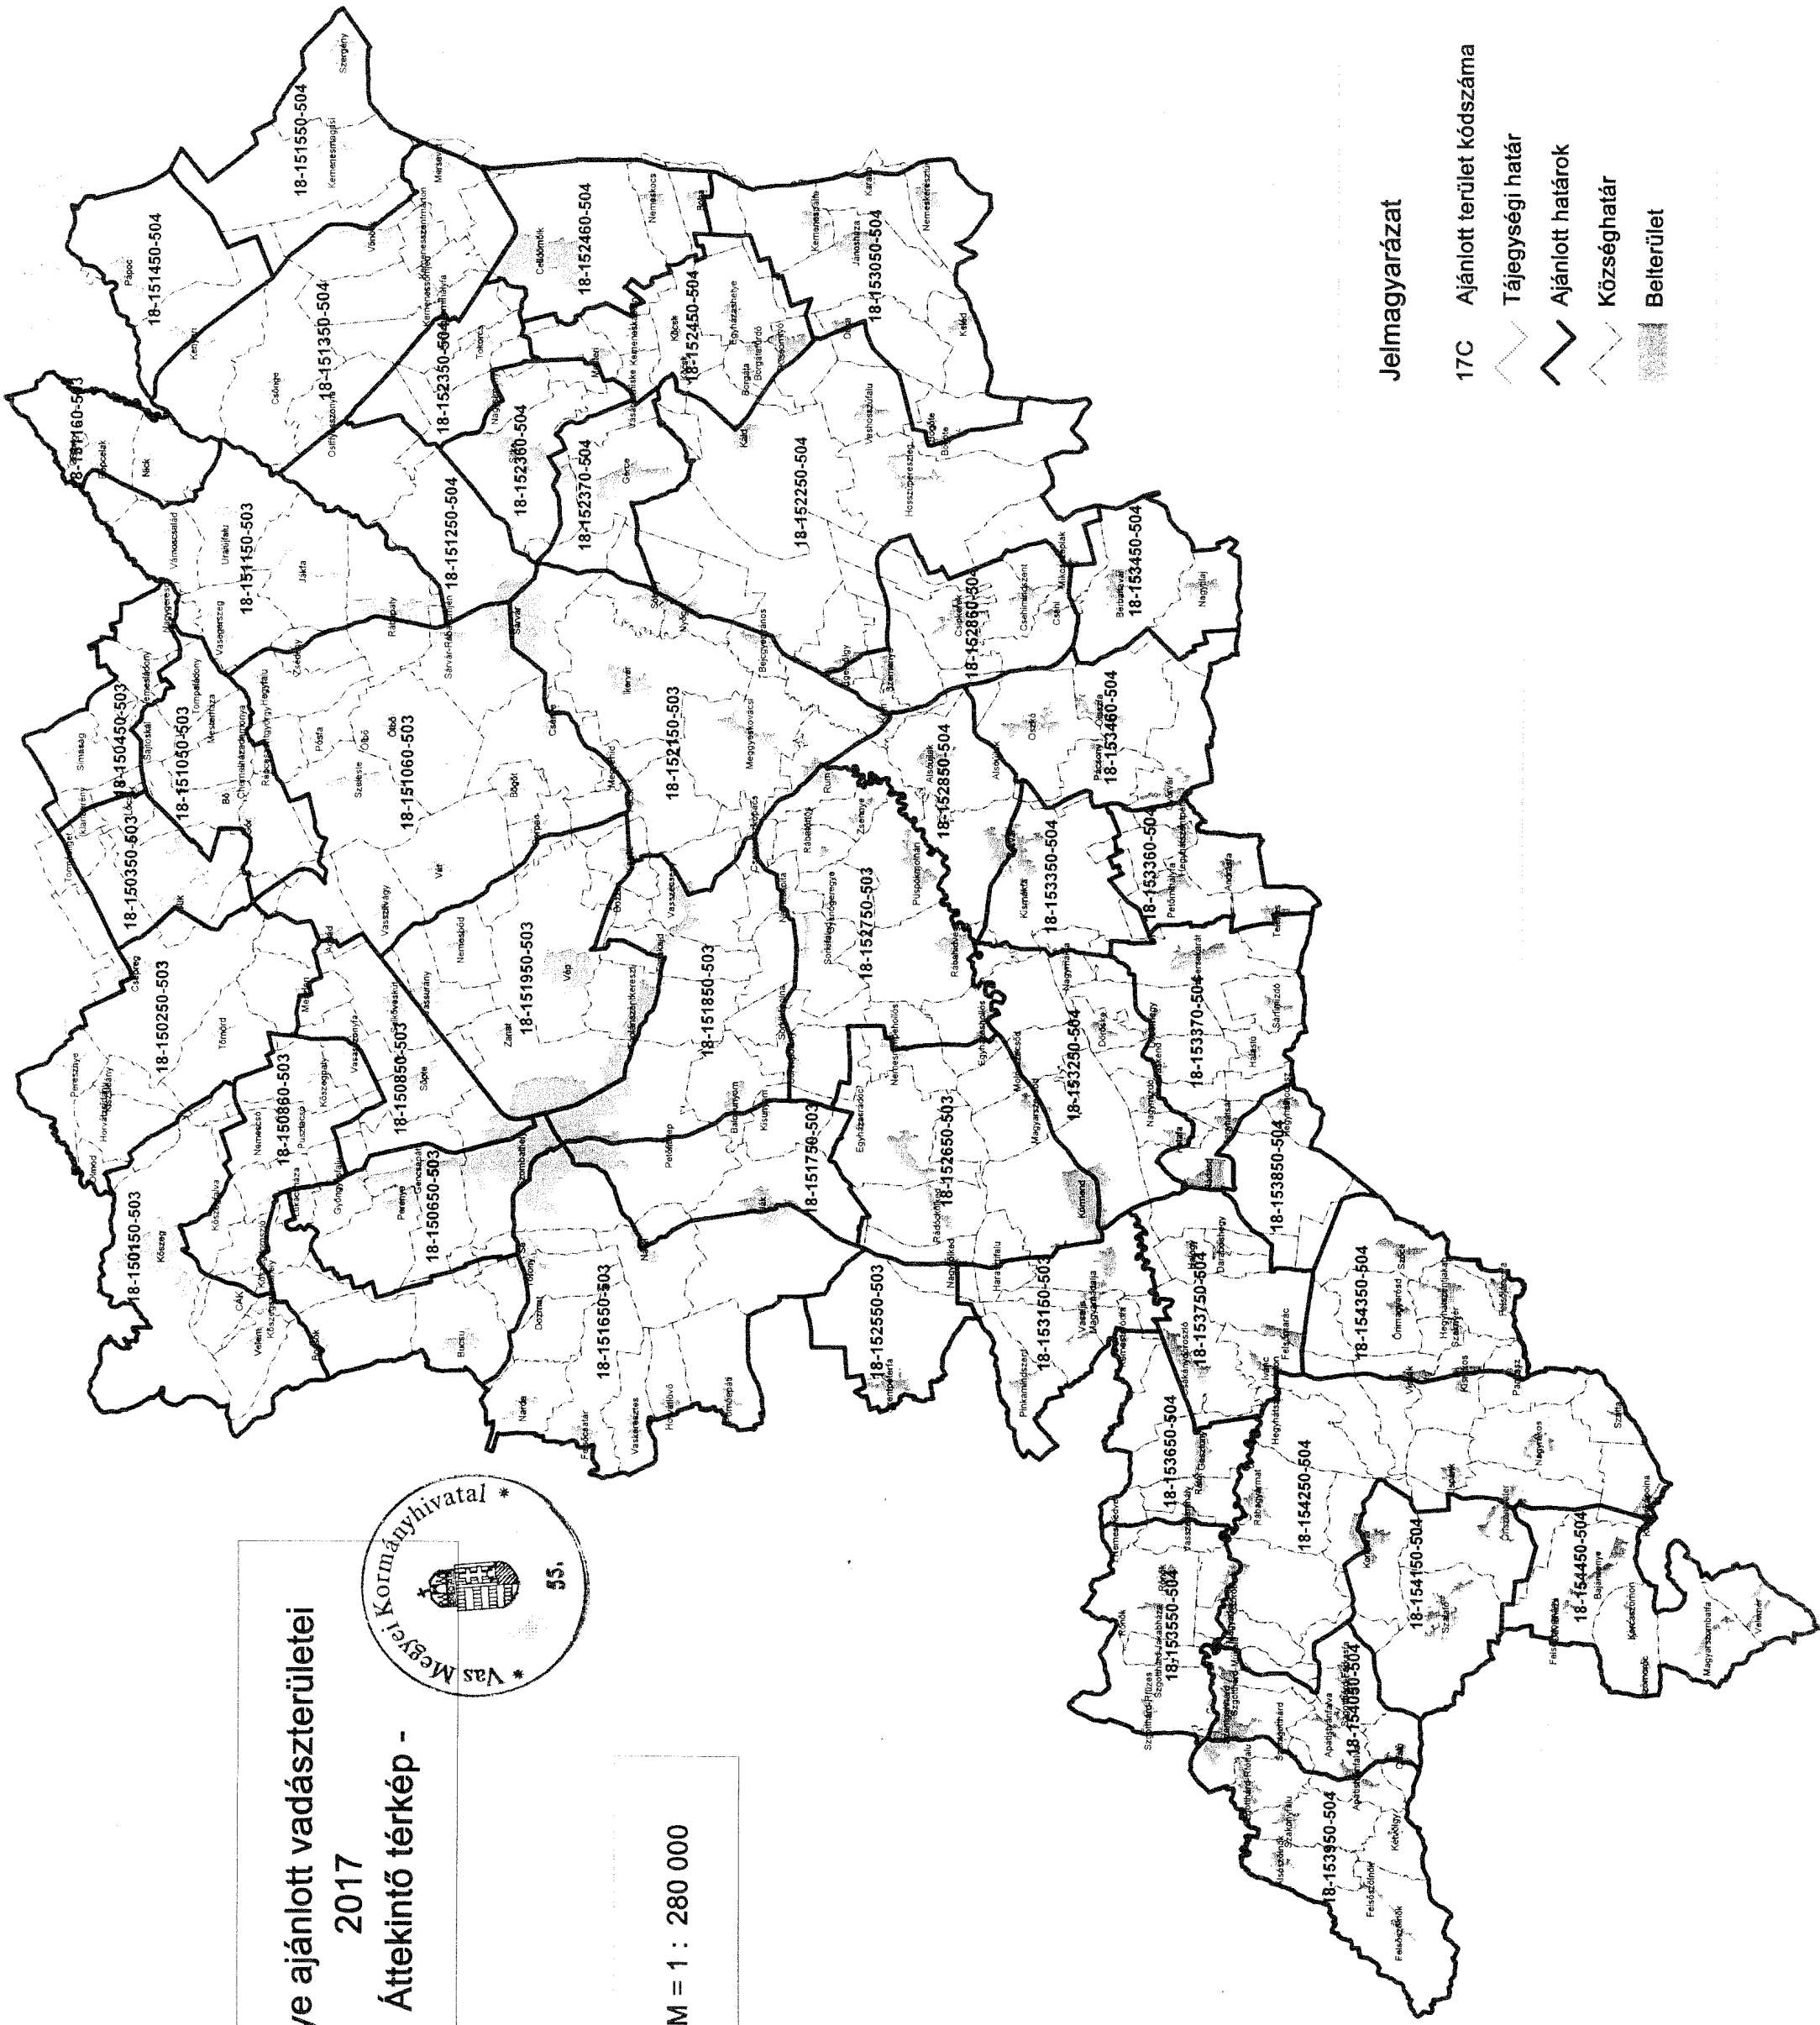

Vas megye ajánlott vadászterületei
2017
- Áttekintő térkép -

M = 1 : 280 000

Jelmagyarázat

- 17C Ajánlott terület kódszáma
- ∩ Tájegységi határ
- ∩ Ajánlott határok
- ∩ Községhatár
- Belterület